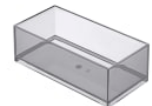

Medidas / Espejo / Longitud (mm): 1000

Medidas / Lavabo y mueble / Altura (mm): 580

Medidas / Lavabo y mueble / Anchura (mm): 460

Medidas / Lavabo y mueble / Longitud (mm): 1005

Mueble base / Combinación de puertas y cajones: 2 Cajones

Mueble base / Estructura: Cajones

Mueble base / Separadores internos

Mueble base / Sistema de apertura y cierre: Cajones con cierre amortiguado

Tipo de instalación: Suspendido

MEDIDAS

Longitud	1005 mm
Anchura	460 mm
Altura	583 mm

Unik - mueble base de dos
cajones y lavabo

852098...

Espejo rectangular

812189000

COMPATIBLE

Toallero lateral para mueble

816760001

Set de 2 colgadores para
mueble

816761001

Caja organizadora

816819409

Caja organizadora

816820409

Conjunto de dos patas
opcionales

817018339

Victoria-N