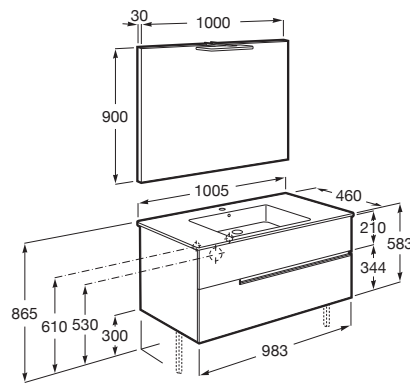

VICTORIA-N

Pack - mueble base de dos cajones, lavabo, espejo y aplique LED Starlight

CARACTERÍSTICAS

Pack - Conjunto de mueble base de dos cajones, lavabo, espejo y aplique LED Starlight. No incluye grifería.

Espejo / Número de luces: 1

Espejo / Tipo de luz: Led

Lavabo / Agujeros para grifería: 1 Agujero en el centro

Material / Lavabo: Porcelana

Material / Mueble base: Tablero de partículas

Medidas / Espejo / Altura (mm): 900

Medidas / Espejo / Longitud (mm): 1000

Medidas / Lavabo y mueble / Altura (mm): 580

Medidas / Lavabo y mueble / Anchura (mm): 460

Medidas / Lavabo y mueble / Longitud (mm): 1005

Mueble base / Combinación de puertas y cajones: 2 Cajones

Mueble base / Estructura: Cajones

Mueble base / Separadores internos

Mueble base / Sistema de apertura y cierre: Cajones con cierre amortiguado

Tipo de instalación: Suspendido

MEDIDAS

Longitud	1005 mm
Anchura	460 mm
Altura	583 mm

COLORES Y ACABADOS

564 Verde Savia

PVPR (IVA INCLUIDO)

701,80 €

DIBUJOS TÉCNICOS